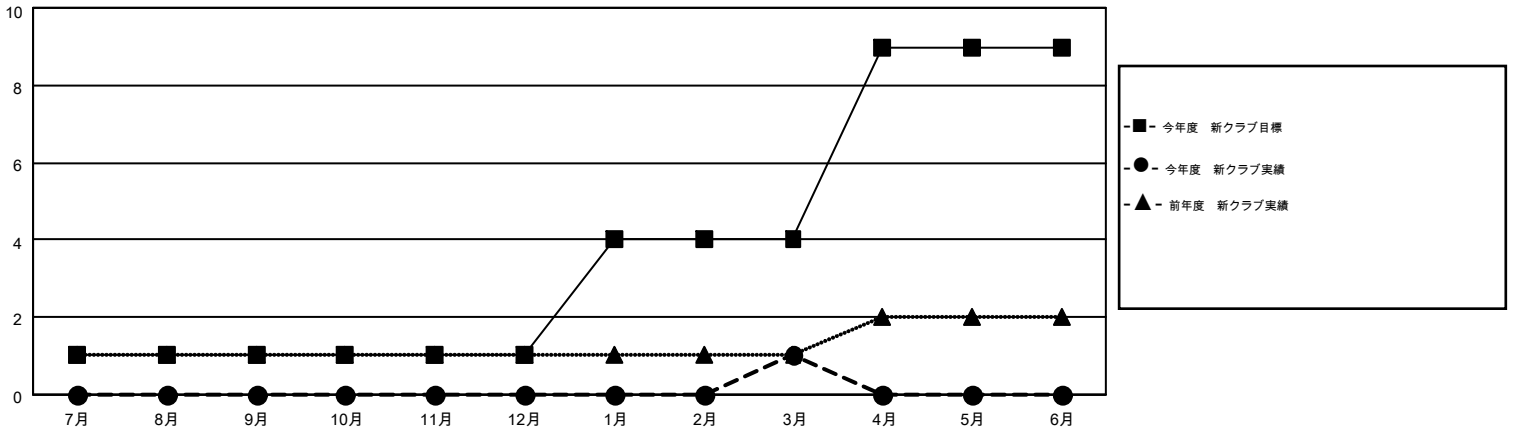

MONTHLY MEMBERSHIP PROGRESS REPORT

Results as of: 3/31/2016

Multiple District 337

LOCATION: JAPAN

GMT: MASAYOSHI MARUYAMA

GMT会則地域 5-Jap

クラブ					名				
結果: 2015-2016					結果: 2015-2016				
四半期	新クラブ目標	新クラブ	解散クラブ	純増/減	四半期	新会員目標	チャーターメン バー/新会員	退会者	純増/減
7月/8月/9月	1	0	0	0	7月/8月/9月	595	695	303	392
10月/11月/12月	0	0	0	0	10月/11月/12月	980	456	296	160
1月/2月/3月	3	1	0	1	1月/2月/3月	836	429	287	142
4月/5月/6月	5	0	0	0	4月/5月/6月	325	0	0	0

新クラブ目標及び実績累計