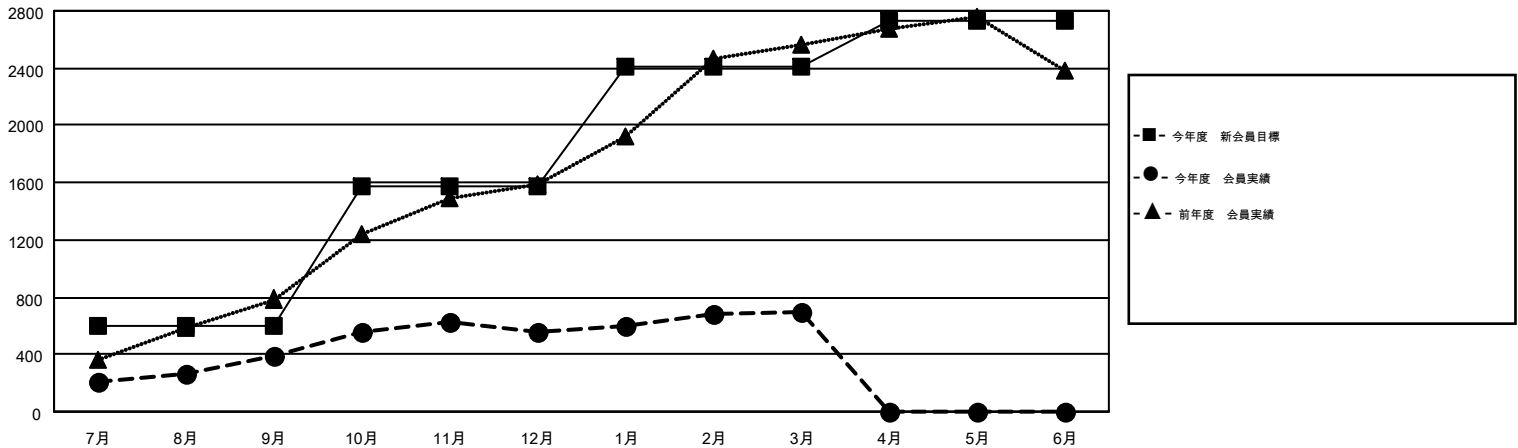

MONTHLY MEMBERSHIP PROGRESS REPORT

Results as of: 3/31/2016

Multiple District 337

LOCATION: JAPAN

GMT: MASAYOSHI MARUYAMA

GMT会則地域 5-Jap

クラブ					名				
結果: 2015-2016					結果: 2015-2016				
四半期	新クラブ目標	新クラブ	解散クラブ	純増/減	四半期	新会員目標	チャーターメン バー/新会員	退会者	純増/減
7月/8月/9月	1	0	0	0	7月/8月/9月	595	695	303	392
10月/11月/12月	0	0	0	0	10月/11月/12月	980	456	296	160
1月/2月/3月	3	1	0	1	1月/2月/3月	836	429	287	142
4月/5月/6月	5	0	0	0	4月/5月/6月	325	0	0	0

新クラブ目標及び実績累計

会員目標及び実績累計

解散クラブ: 0	320 CLUBS OF 403 一名以上の新会員を登録	男女別
退会者	健康診断データはこちら	男性 12,837 (71.89%)
物故会員 89		女性 5,020 (28.11%)
クラブ解散 0	家族会員 8,136	世帯主 3,483
その他 796	世帯主以外 4,653	
合計 885		